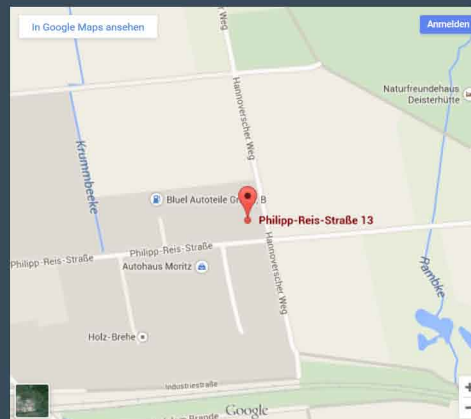

1. Kälten-Treff

Anfahrt zur Norddeutschen Kälte-Fachschule in Springe

Mit dem Auto

*Norddeutsche Kälte-Fachschule
Philipp-Reis-Strasse 13
31832 Springe*

Mit der Bahn

Mit der Deutschen Bahn bis Hannover Hbf, dann die S5 Richtung Paderborn Hbf